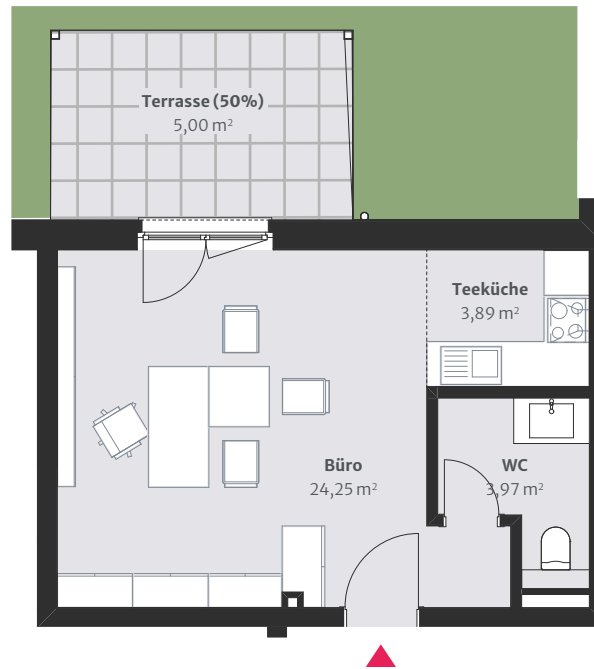

Grundriss:

1 Büroraum  
ca. 37,11 m<sup>2</sup>  
1. Obergeschoss

1m

Bauherr & Vertrieb:

top Wohnprojekt GmbH  
Am Mainflecklein 14  
95445 Bayreuth  
Tel. +49 921 51663780

Disclaimer:

Alle auf diesem Grundriss enthaltenen Informationen geben den aktuellen Planungsstand wieder. Der Bauträger behält sich einseitige bauliche Änderungen vor, soweit sie auf nachträglichen behördlichen Auflagen beruhen oder sich sonst nachträglich rechtlich oder technisch als erforderlich erweisen. Ebenso zulässig sind an anderen Einheiten auf Wunsch der jeweiligen Käufer vorgenommene Änderungen, vorausgesetzt die Änderung beeinträchtigt weder die Statik noch die Gesamtansicht (bei äußerlich sichtbaren Änderungen). Alle Abweichungen dürfen den Wert und die Gebrauchsfähigkeit des Vertragsobjekts nicht mindern und müssen dem Käufer zumutbar sein. Der Festpreis ändert sich dadurch nicht.

Lage im Objekt – 1. OG