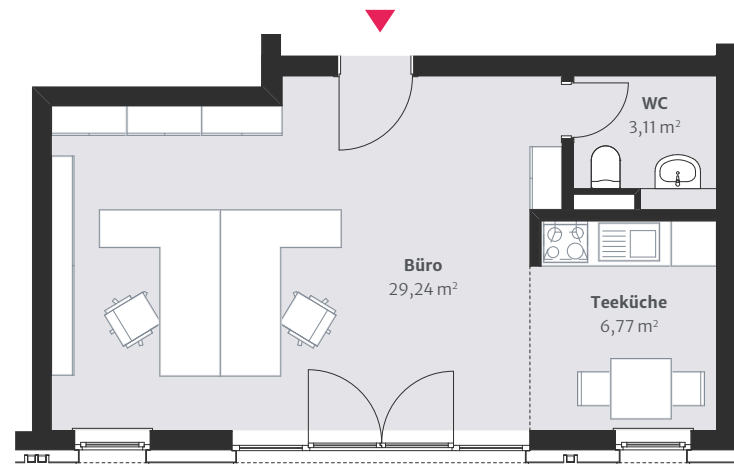

Grundriss:

1 Büroraum
ca. 39,12 m²
1. Obergeschoss

1m

Bauherr & Vertrieb:

top Wohnprojekt GmbH
Am Mainflecklein 14
95445 Bayreuth
Tel. +49 921 51663780

Disclaimer:

Alle auf diesem Grundriss enthaltenen Informationen geben den aktuellen Planungsstand wieder. Der Bauträger behält sich einseitige bauliche Änderungen vor, soweit sie auf nachträglichen behördlichen Auflagen beruhen oder sich sonst nachträglich rechtlich oder technisch als erforderlich erweisen. Ebenso zulässig sind an anderen Einheiten auf Wunsch der jeweiligen Käufer vorgenommene Änderungen, vorausgesetzt die Änderung beeinträchtigt weder die Statik noch die Gesamtansicht (bei äußerlich sichtbaren Änderungen). Alle Abweichungen dürfen den Wert und die Gebrauchsfähigkeit des Vertragsobjekts nicht mindern und müssen dem Käufer zumutbar sein. Der Festpreis ändert sich dadurch nicht.

Lage im Objekt – 1. OG