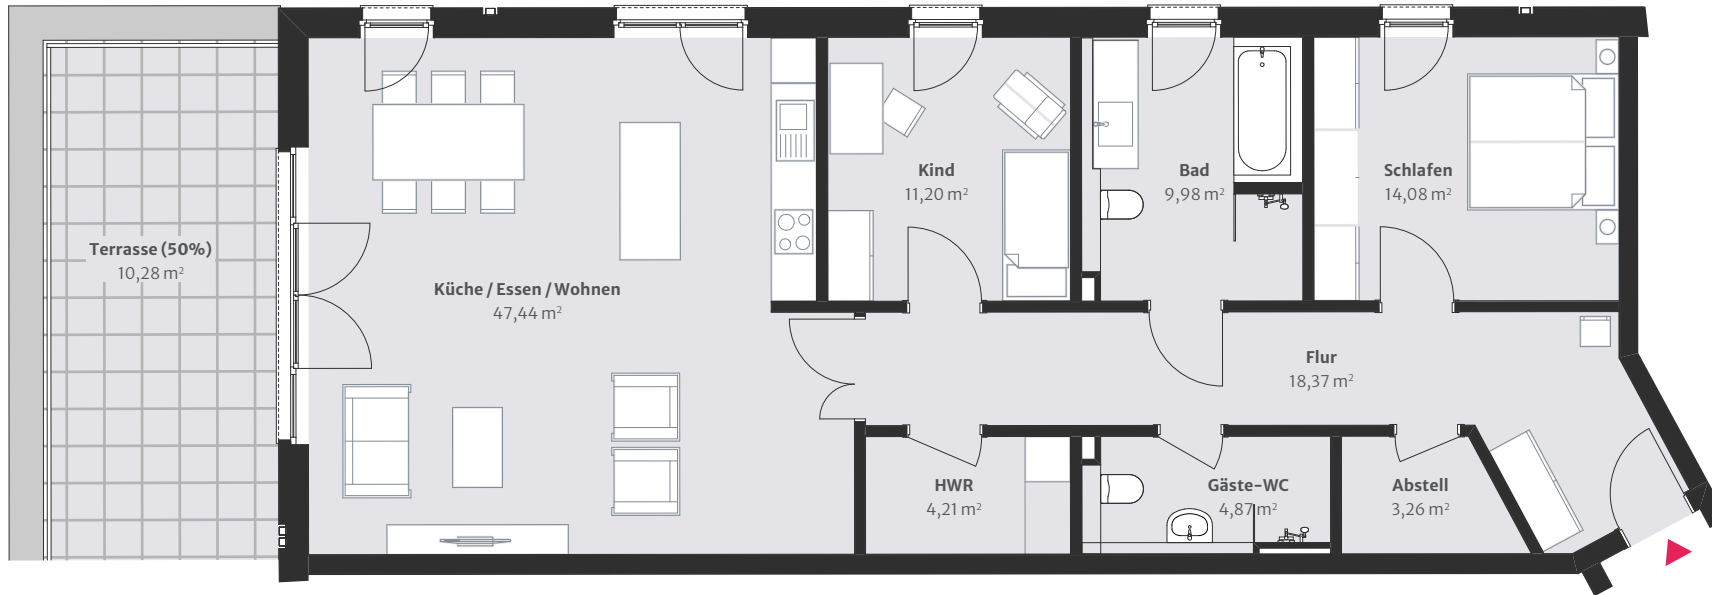

Grundriss:

3 Zimmer  
ca. 123,69 m<sup>2</sup>  
1. Obergeschoss

Bauherr & Vertrieb:

top Wohnprojekt GmbH  
Am Mainflecklein 14  
95445 Bayreuth  
Tel. +49 921 51663780

Disclaimer:

Alle auf diesem Grundriss enthaltenen Informationen geben den aktuellen Planungsstand wieder. Der Bauträger behält sich einseitige bauliche Änderungen vor, soweit sie auf nachträglichen behördlichen Auflagen beruhen oder sich sonst nachträglich rechtlich oder technisch als erforderlich erweisen. Ebenso zulässig sind an anderen Einheiten auf Wunsch der jeweiligen Käufer vorgenommene Änderungen, vorausgesetzt die Änderung beeinträchtigt weder die Statik noch die Gesamtansicht (bei äußerlich sichtbaren Änderungen). Alle Abweichungen dürfen den Wert und die Gebrauchsfähigkeit des Vertragsobjekts nicht mindern und müssen dem Käufer zumutbar sein. Der Festpreis ändert sich dadurch nicht.

Lage im Objekt – 1. OG