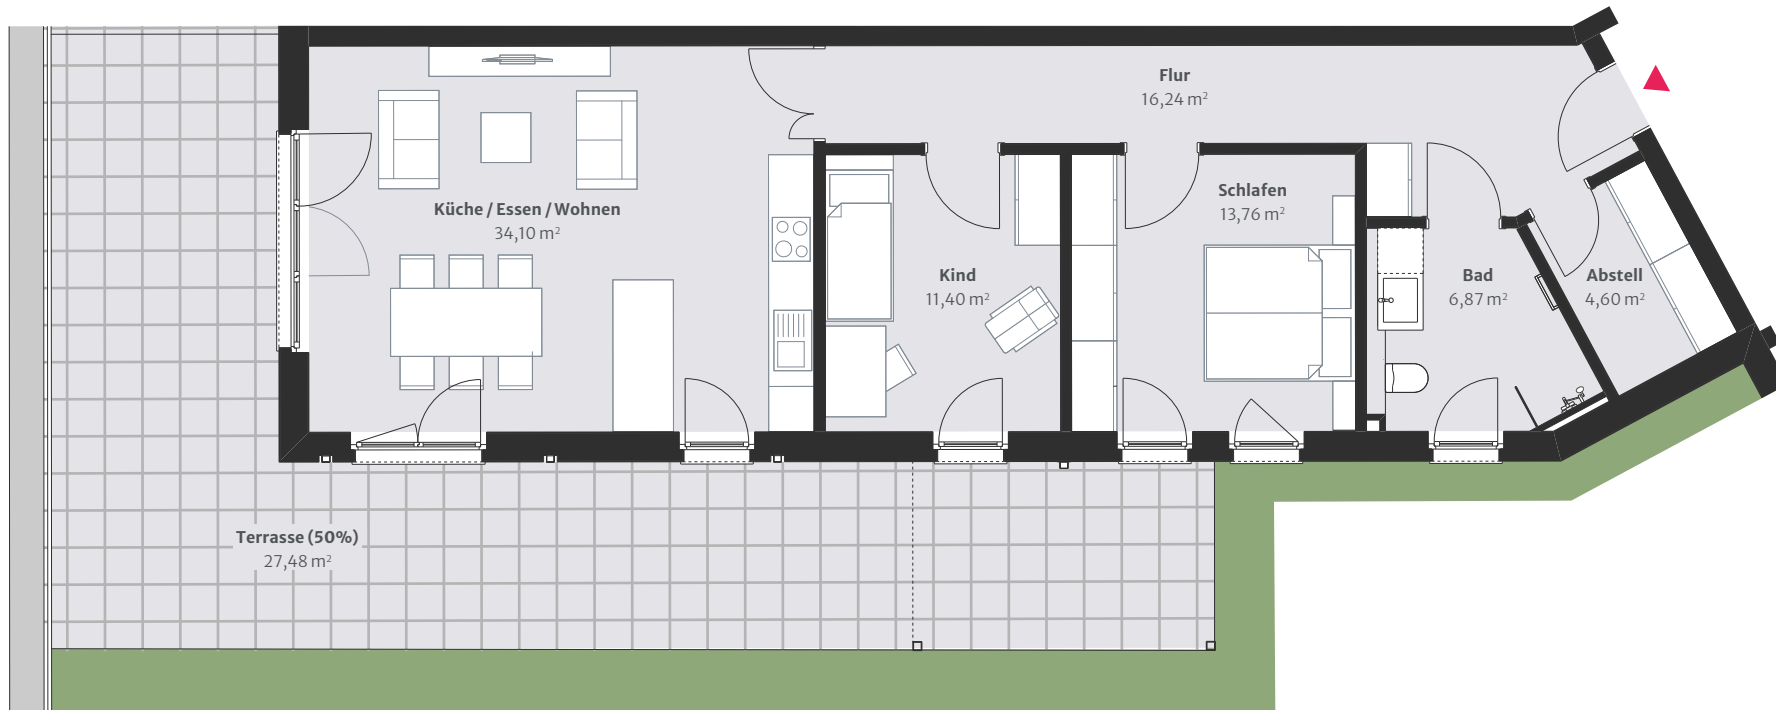

Grundriss:

3 Zimmer  
ca. 114,45 m<sup>2</sup>  
1. Obergeschoss

Bauherr & Vertrieb:

top Wohnprojekt GmbH  
Am Mainflecklein 14  
95445 Bayreuth  
Tel. +49 921 51663780

Disclaimer:

Alle auf diesem Grundriss enthaltenen Informationen geben den aktuellen Planungsstand wider. Der Bauträger behält sich einseitige bauliche Änderungen vor, soweit sie auf nachträglichen behördlichen Auflagen beruhen oder sich sonst nachträglich rechtlich oder technisch als erforderlich erweisen. Ebenso zulässig sind an anderen Einheiten auf Wunsch der jeweiligen Käufer vorgenommene Änderungen, vorausgesetzt die Änderung beeinträchtigt weder die Statik noch die Gesamtansicht (bei äußerlich sichtbaren Änderungen). Alle Abweichungen dürfen den Wert und die Gebrauchsfähigkeit des Vertragsobjekts nicht mindern und müssen dem Käufer zumutbar sein. Der Festpreis ändert sich dadurch nicht.

Lage im Objekt – 1. OG