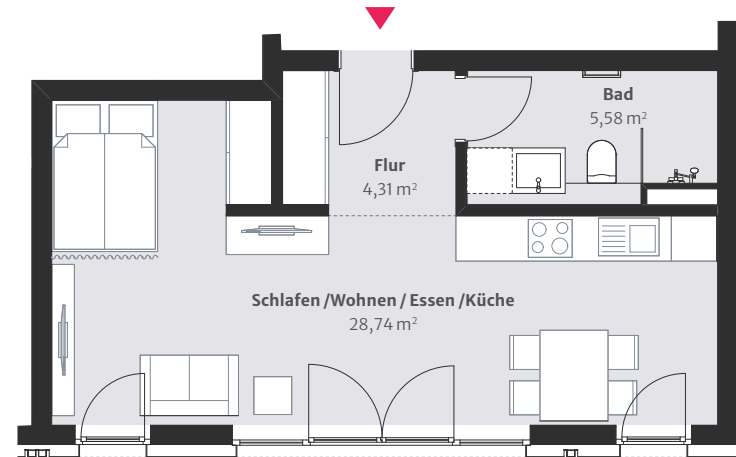

Grundriss:

1 Zimmer
ca. 38,63 m²
2. Obergeschoss

1m

Bauherr & Vertrieb:

top Wohnprojekt GmbH
Am Mainflecklein 14
95445 Bayreuth
Tel. +49 921 51663780

Disclaimer:

Alle auf diesem Grundriss enthaltenen Informationen geben den aktuellen Planungsstand wider. Der Bauträger behält sich einseitige bauliche Änderungen vor, soweit sie auf nachträglichen behördlichen Auflagen beruhen oder sich sonst nachträglich rechtlich oder technisch als erforderlich erweisen. Ebenso zulässig sind an anderen Einheiten auf Wunsch der jeweiligen Käufer vorgenommene Änderungen, vorausgesetzt die Änderung beeinträchtigt weder die Statik noch die Gesamtansicht (bei äußerlich sichtbaren Änderungen). Alle Abweichungen dürfen den Wert und die Gebrauchsfähigkeit des Vertragsobjekts nicht mindern und müssen dem Käufer zumutbar sein. Der Festpreis ändert sich dadurch nicht.

Lage im Objekt – 2. OG