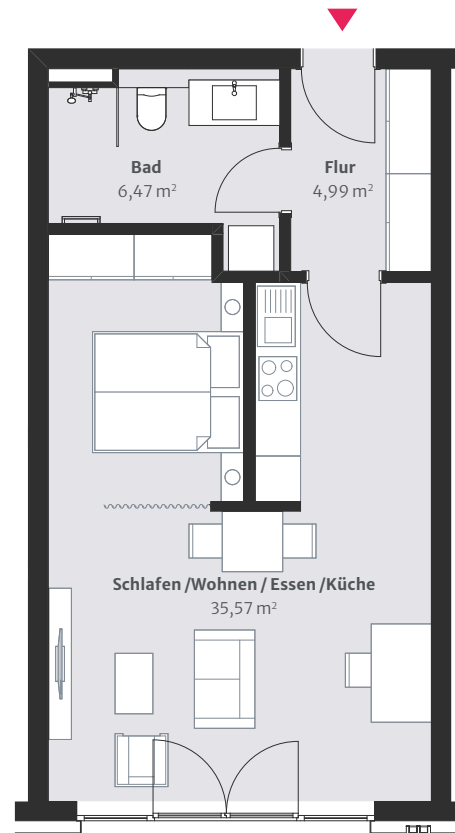

Grundriss:

1 Zimmer
ca. 47,03 m²
2. Obergeschoss

1m

Bauherr & Vertrieb:

top Wohnprojekt GmbH
Am Mainflecklein 14
95445 Bayreuth
Tel. +49 921 51663780

Disclaimer:

Alle auf diesem Grundriss enthaltenen Informationen geben den aktuellen Planungsstand wider. Der Bauträger behält sich einseitige bauliche Änderungen vor, soweit sie auf nachträglichen behördlichen Auflagen beruhen oder sich sonst nachträglich rechtlich oder technisch als erforderlich erweisen. Ebenso zulässig sind an anderen Einheiten auf Wunsch der jeweiligen Käufer vorgenommene Änderungen, vorausgesetzt die Änderung beeinträchtigt weder die Statik noch die Gesamtansicht (bei äußerlich sichtbaren Änderungen). Alle Abweichungen dürfen den Wert und die Gebrauchsfähigkeit des Vertragsobjekts nicht mindern und müssen dem Käufer zumutbar sein. Der Festpreis ändert sich dadurch nicht.

Lage im Objekt – 2. OG