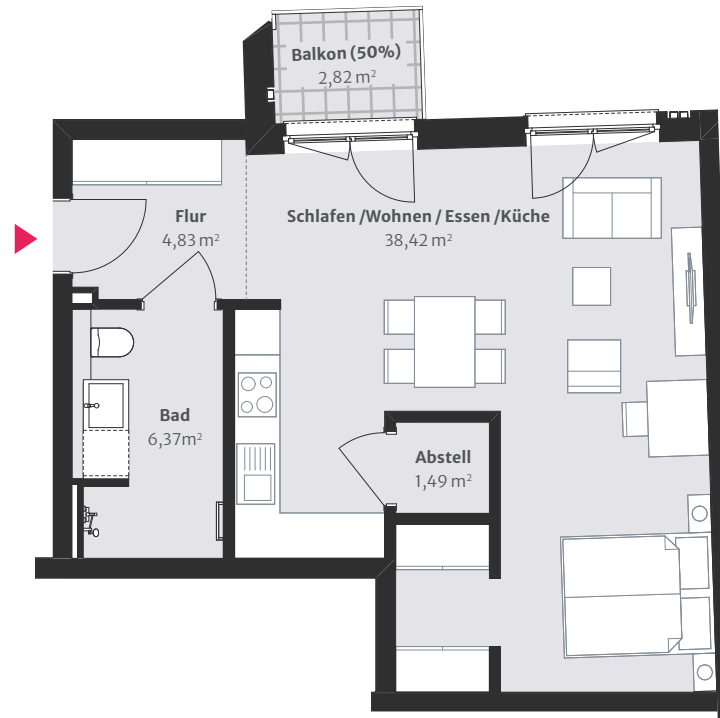

Grundriss:

1 Zimmer
ca. 53,93 m²
2. Obergeschoss

1m

Bauherr & Vertrieb:

top Wohnprojekt GmbH
Am Mainflecklein 14
95445 Bayreuth
Tel. +49 921 51663780

Disclaimer:

Alle auf diesem Grundriss enthaltenen Informationen geben den aktuellen Planungsstand wider. Der Bauträger behält sich einseitige bauliche Änderungen vor, soweit sie auf nachträglichen behördlichen Auflagen beruhen oder sich sonst nachträglich rechtlich oder technisch als erforderlich erweisen. Ebenso zulässig sind an anderen Einheiten auf Wunsch der jeweiligen Käufer vorgenommene Änderungen, vorausgesetzt die Änderung beeinträchtigt weder die Statik noch die Gesamtansicht (bei äußerlich sichtbaren Änderungen). Alle Abweichungen dürfen den Wert und die Gebrauchsfähigkeit des Vertragsobjekts nicht mindern und müssen dem Käufer zumutbar sein. Der Festpreis ändert sich dadurch nicht.

Lage im Objekt – 2. OG