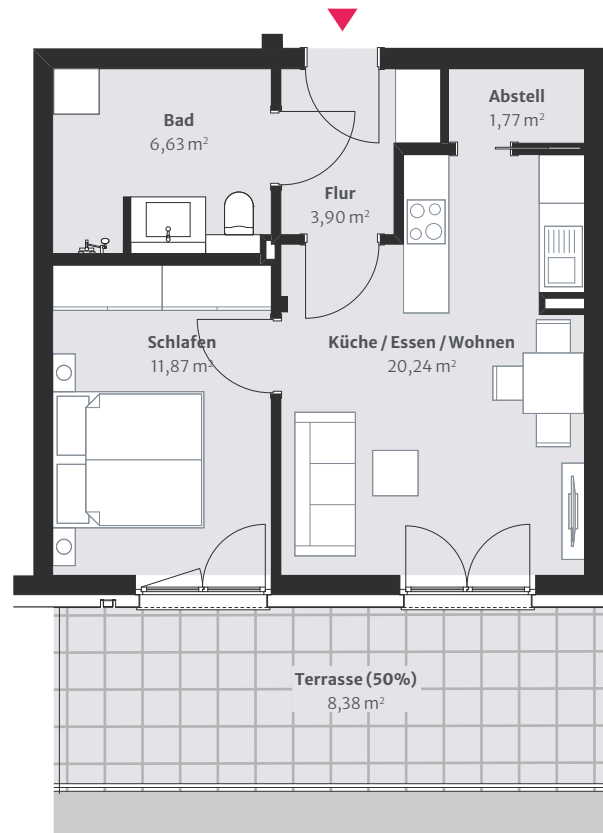

Grundriss:

2 Zimmer  
ca. 52,79 m<sup>2</sup>  
3. Obergeschoss

1m

Bauherr & Vertrieb:

top Wohnprojekt GmbH  
Am Mainflecklein 14  
95445 Bayreuth  
Tel. +49 921 51663780

Disclaimer:

Alle auf diesem Grundriss enthaltenen Informationen geben den aktuellen Planungsstand wider. Der Bauträger behält sich einseitige bauliche Änderungen vor, soweit sie auf nachträglichen behördlichen Auflagen beruhen oder sich sonst nachträglich rechtlich oder technisch als erforderlich erweisen. Ebenso zulässig sind an anderen Einheiten auf Wunsch der jeweiligen Käufer vorgenommene Änderungen, vorausgesetzt die Änderung beeinträchtigt weder die Statik noch die Gesamtansicht (bei äußerlich sichtbaren Änderungen). Alle Abweichungen dürfen den Wert und die Gebrauchsfähigkeit des Vertragsobjekts nicht mindern und müssen dem Käufer zumutbar sein. Der Festpreis ändert sich dadurch nicht.

Lage im Objekt – 3. OG