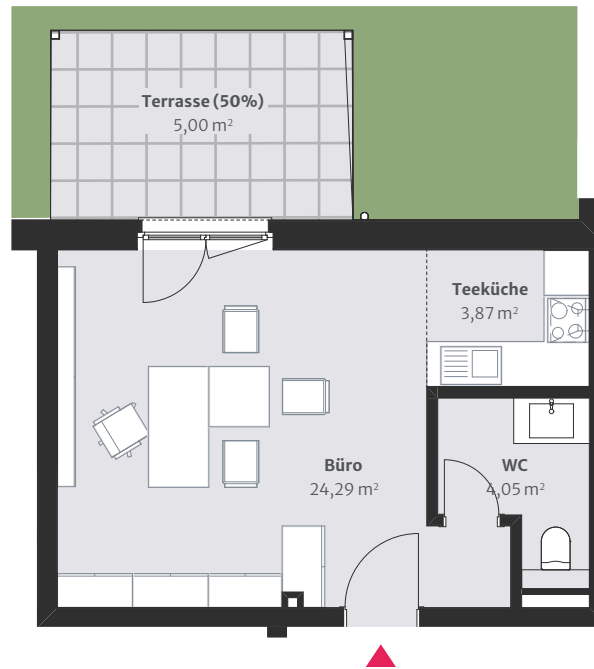

Grundriss:

1 Büroraum
ca. 37,21 m²
1. Obergeschoss

1m

Bauherr & Vertrieb:

top Wohnprojekt GmbH
Am Mainflecklein 14
95445 Bayreuth
Tel. +49 921 51663780

Disclaimer:

Alle auf diesem Grundriss enthaltenen Informationen geben den aktuellen Planungsstand wieder. Der Bauträger behält sich einseitige bauliche Änderungen vor, soweit sie auf nachträglichen behördlichen Auflagen beruhen oder sich sonst nachträglich rechtlich oder technisch als erforderlich erweisen. Ebenso zulässig sind an anderen Einheiten auf Wunsch der jeweiligen Käufer vorgenommene Änderungen, vorausgesetzt die Änderung beeinträchtigt weder die Statik noch die Gesamtansicht (bei äußerlich sichtbaren Änderungen). Alle Abweichungen dürfen den Wert und die Gebrauchsfähigkeit des Vertragsobjekts nicht mindern und müssen dem Käufer zumutbar sein. Der Festpreis ändert sich dadurch nicht.

Lage im Objekt – 1. OG