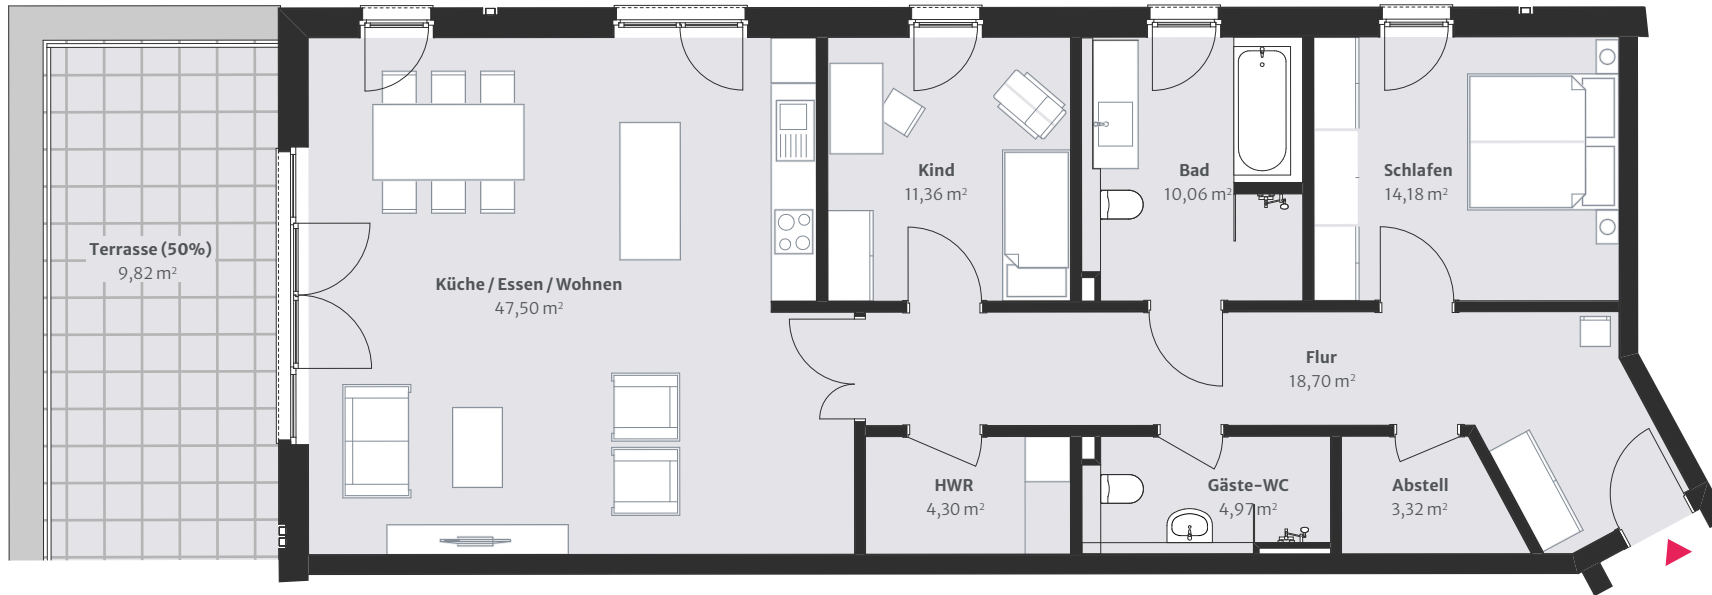

Grundriss:

3 Zimmer  
ca. 124,21 m<sup>2</sup>  
1. Obergeschoss

Bauherr & Vertrieb:

top Wohnprojekt GmbH  
Am Mainflecklein 14  
95445 Bayreuth  
Tel. +49 921 51663780

Disclaimer:

Alle auf diesem Grundriss enthaltenen Informationen geben den aktuellen Planungsstand wieder. Der Bauträger behält sich einseitige bauliche Änderungen vor, soweit sie auf nachträglichen behördlichen Auflagen beruhen oder sich sonst nachträglich rechtlich oder technisch als erforderlich erweisen. Ebenso zulässig sind an anderen Einheiten auf Wunsch der jeweiligen Käufer vorgenommene Änderungen, vorausgesetzt die Änderung beeinträchtigt weder die Statik noch die Gesamtansicht (bei äußerlich sichtbaren Änderungen). Alle Abweichungen dürfen den Wert und die Gebrauchsfähigkeit des Vertragsobjekts nicht mindern und müssen dem Käufer zumutbar sein. Der Festpreis ändert sich dadurch nicht.

Lage im Objekt – 1. OG