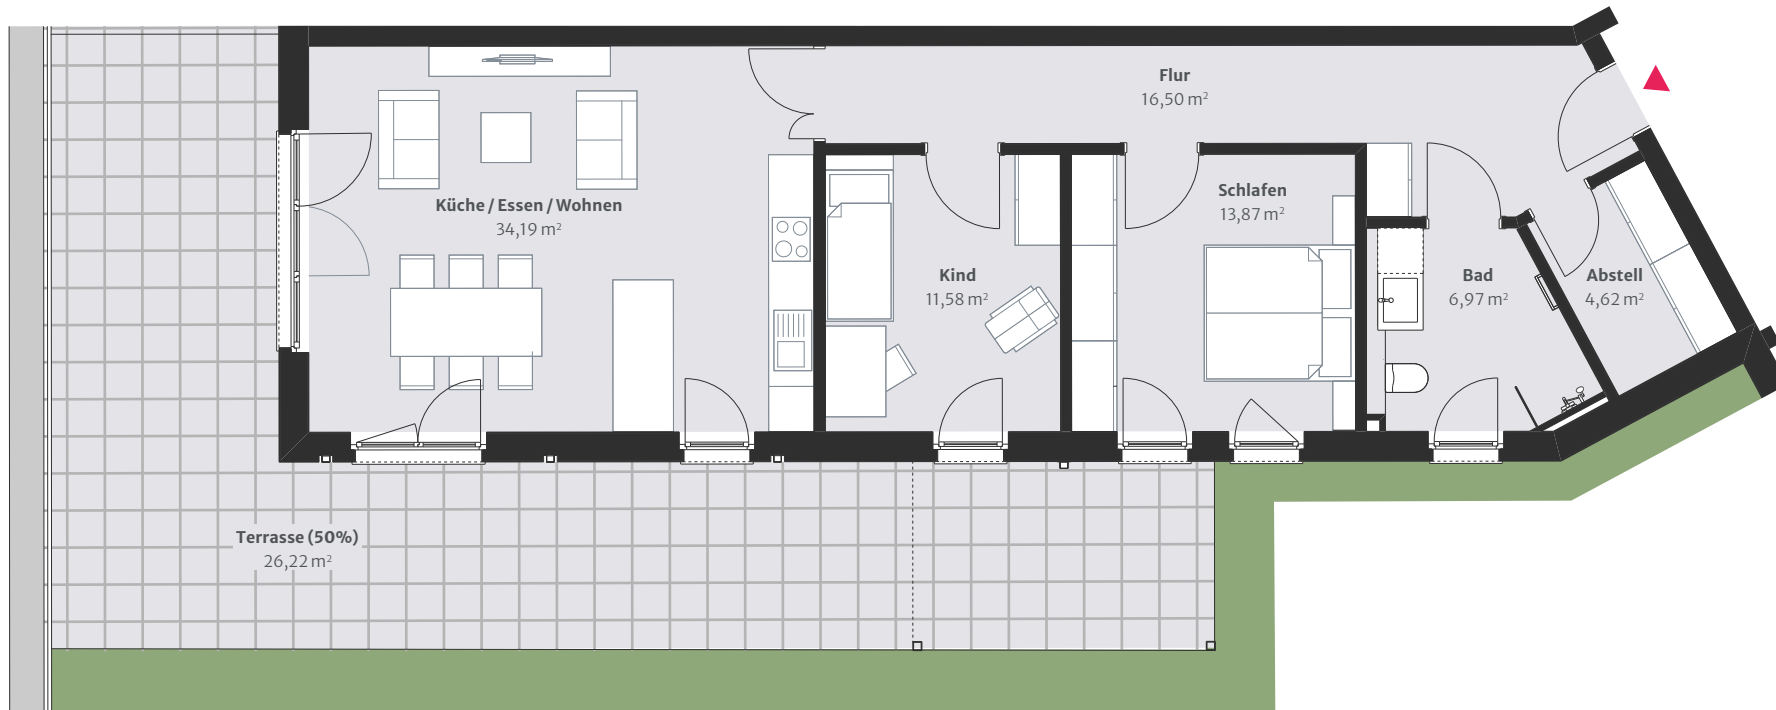

Grundriss:

3 Zimmer  
ca. 113,95 m<sup>2</sup>  
1. Obergeschoss

Bauherr & Vertrieb:

top Wohnprojekt GmbH  
Am Mainflecklein 14  
95445 Bayreuth  
Tel. +49 921 51663780

Disclaimer:

Alle auf diesem Grundriss enthaltenen Informationen geben den aktuellen Planungsstand wider. Der Bauträger behält sich einseitige bauliche Änderungen vor, soweit sie auf nachträglichen behördlichen Auflagen beruhen oder sich sonst nachträglich rechtlich oder technisch als erforderlich erweisen. Ebenso zulässig sind an anderen Einheiten auf Wunsch der jeweiligen Käufer vorgenommene Änderungen, vorausgesetzt die Änderung beeinträchtigt weder die Statik noch die Gesamtansicht (bei äußerlich sichtbaren Änderungen). Alle Abweichungen dürfen den Wert und die Gebrauchsfähigkeit des Vertragsobjekts nicht mindern und müssen dem Käufer zumutbar sein. Der Festpreis ändert sich dadurch nicht.

Lage im Objekt – 1. OG