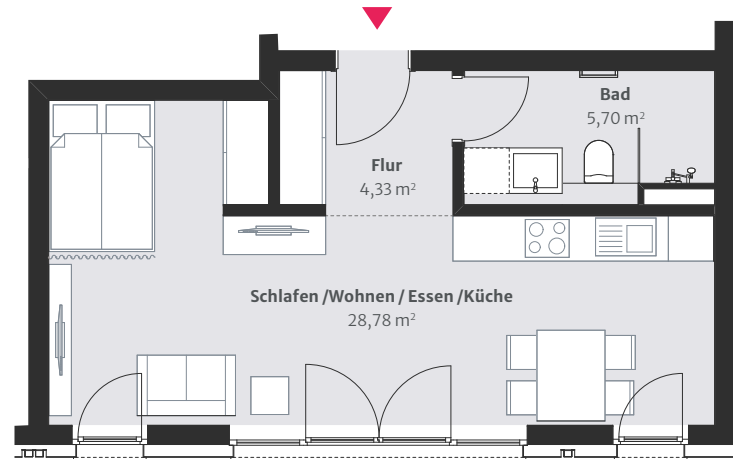

Grundriss:

1 Zimmer
ca. 38,81 m²
2. Obergeschoss

1m

Bauherr & Vertrieb:

top Wohnprojekt GmbH
Am Mainflecklein 14
95445 Bayreuth
Tel. +49 921 51663780

Disclaimer:

Alle auf diesem Grundriss enthaltenen Informationen geben den aktuellen Planungsstand wider. Der Bauträger behält sich einseitige bauliche Änderungen vor, soweit sie auf nachträglichen behördlichen Auflagen beruhen oder sich sonst nachträglich rechtlich oder technisch als erforderlich erweisen. Ebenso zulässig sind an anderen Einheiten auf Wunsch der jeweiligen Käufer vorgenommene Änderungen, vorausgesetzt die Änderung beeinträchtigt weder die Statik noch die Gesamtansicht (bei äußerlich sichtbaren Änderungen). Alle Abweichungen dürfen den Wert und die Gebrauchsfähigkeit des Vertragsobjekts nicht mindern und müssen dem Käufer zumutbar sein. Der Festpreis ändert sich dadurch nicht.

Lage im Objekt – 2. OG