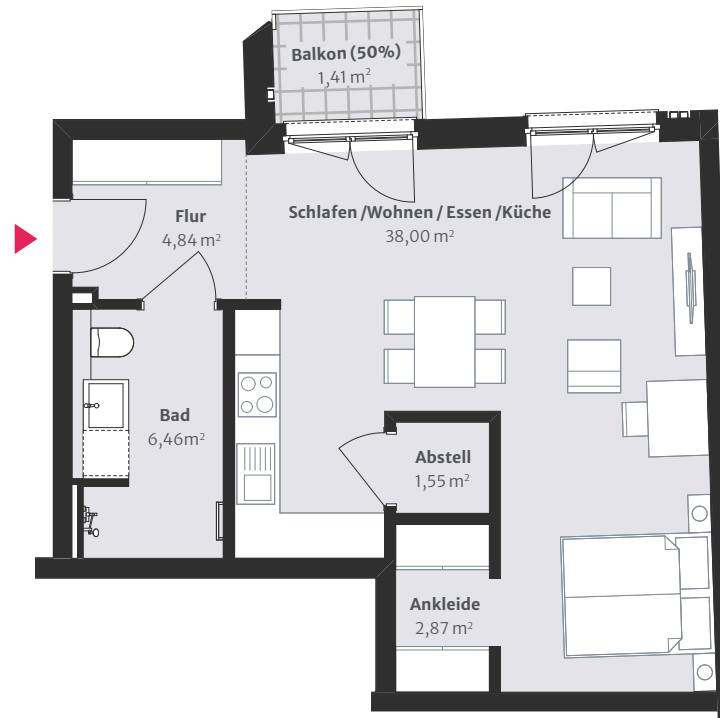

Grundriss:

1 Zimmer  
ca. 55,13 m<sup>2</sup>  
2. Obergeschoss

1m

Bauherr & Vertrieb:

top Wohnprojekt GmbH  
Am Mainflecklein 14  
95445 Bayreuth  
Tel. +49 921 51663780

Disclaimer:

Alle auf diesem Grundriss enthaltenen Informationen geben den aktuellen Planungsstand wider. Der Bauträger behält sich einseitige bauliche Änderungen vor, soweit sie auf nachträglichen behördlichen Auflagen beruhen oder sich sonst nachträglich rechtlich oder technisch als erforderlich erweisen. Ebenso zulässig sind an anderen Einheiten auf Wunsch der jeweiligen Käufer vorgenommene Änderungen, vorausgesetzt die Änderung beeinträchtigt weder die Statik noch die Gesamtansicht (bei äußerlich sichtbaren Änderungen). Alle Abweichungen dürfen den Wert und die Gebrauchsfähigkeit des Vertragsobjekts nicht mindern und müssen dem Käufer zumutbar sein. Der Festpreis ändert sich dadurch nicht.

Lage im Objekt – 2. OG