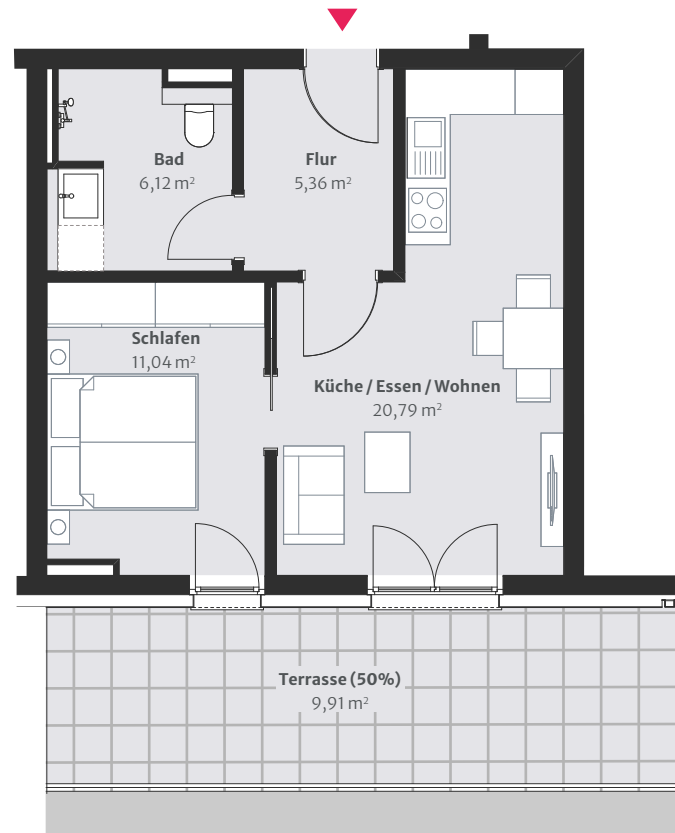

Grundriss:

2 Zimmer
ca. 53,22 m²
3. Obergeschoss

1m

Bauherr & Vertrieb:

top Wohnprojekt GmbH
Am Mainflecklein 14
95445 Bayreuth
Tel. +49 921 51663780

Disclaimer:

Alle auf diesem Grundriss enthaltenen Informationen geben den aktuellen Planungsstand wider. Der Bauträger behält sich einseitige bauliche Änderungen vor, soweit sie auf nachträglichen behördlichen Auflagen beruhen oder sich sonst nachträglich rechtlich oder technisch als erforderlich erweisen. Ebenso zulässig sind an anderen Einheiten auf Wunsch der jeweiligen Käufer vorgenommene Änderungen, vorausgesetzt die Änderung beeinträchtigt weder die Statik noch die Gesamtansicht (bei äußerlich sichtbaren Änderungen). Alle Abweichungen dürfen den Wert und die Gebrauchsfähigkeit des Vertragsobjekts nicht mindern und müssen dem Käufer zumutbar sein. Der Festpreis ändert sich dadurch nicht.

Lage im Objekt – 3. OG