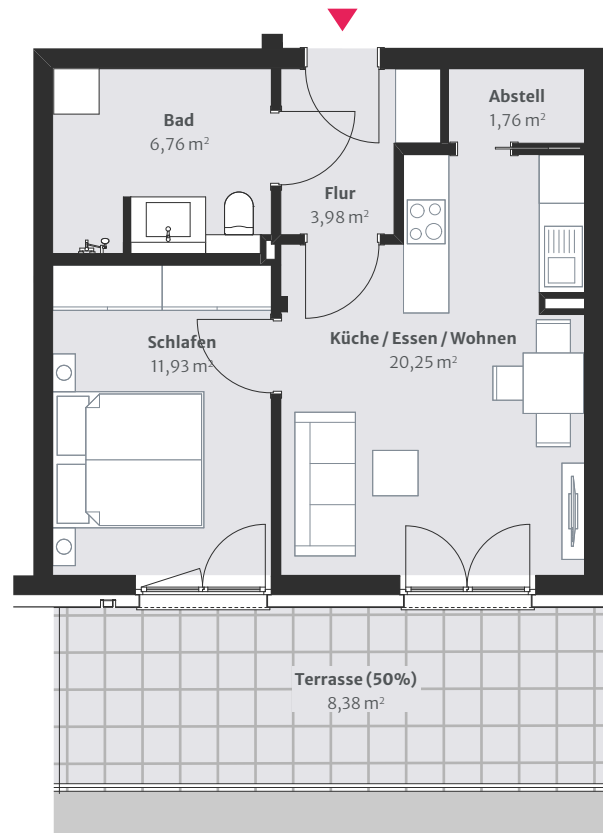

Grundriss:

2 Zimmer
ca. 53,06 m²
3. Obergeschoss

1m

Bauherr & Vertrieb:

top Wohnprojekt GmbH
Am Mainflecklein 14
95445 Bayreuth
Tel. +49 921 51663780

Disclaimer:

Alle auf diesem Grundriss enthaltenen Informationen geben den aktuellen Planungsstand wider. Der Bauträger behält sich einseitige bauliche Änderungen vor, soweit sie auf nachträglichen behördlichen Auflagen beruhen oder sich sonst nachträglich rechtlich oder technisch als erforderlich erweisen. Ebenso zulässig sind an anderen Einheiten auf Wunsch der jeweiligen Käufer vorgenommene Änderungen, vorausgesetzt die Änderung beeinträchtigt weder die Statik noch die Gesamtansicht (bei äußerlich sichtbaren Änderungen). Alle Abweichungen dürfen den Wert und die Gebrauchsfähigkeit des Vertragsobjekts nicht mindern und müssen dem Käufer zumutbar sein. Der Festpreis ändert sich dadurch nicht.

Lage im Objekt – 3. OG